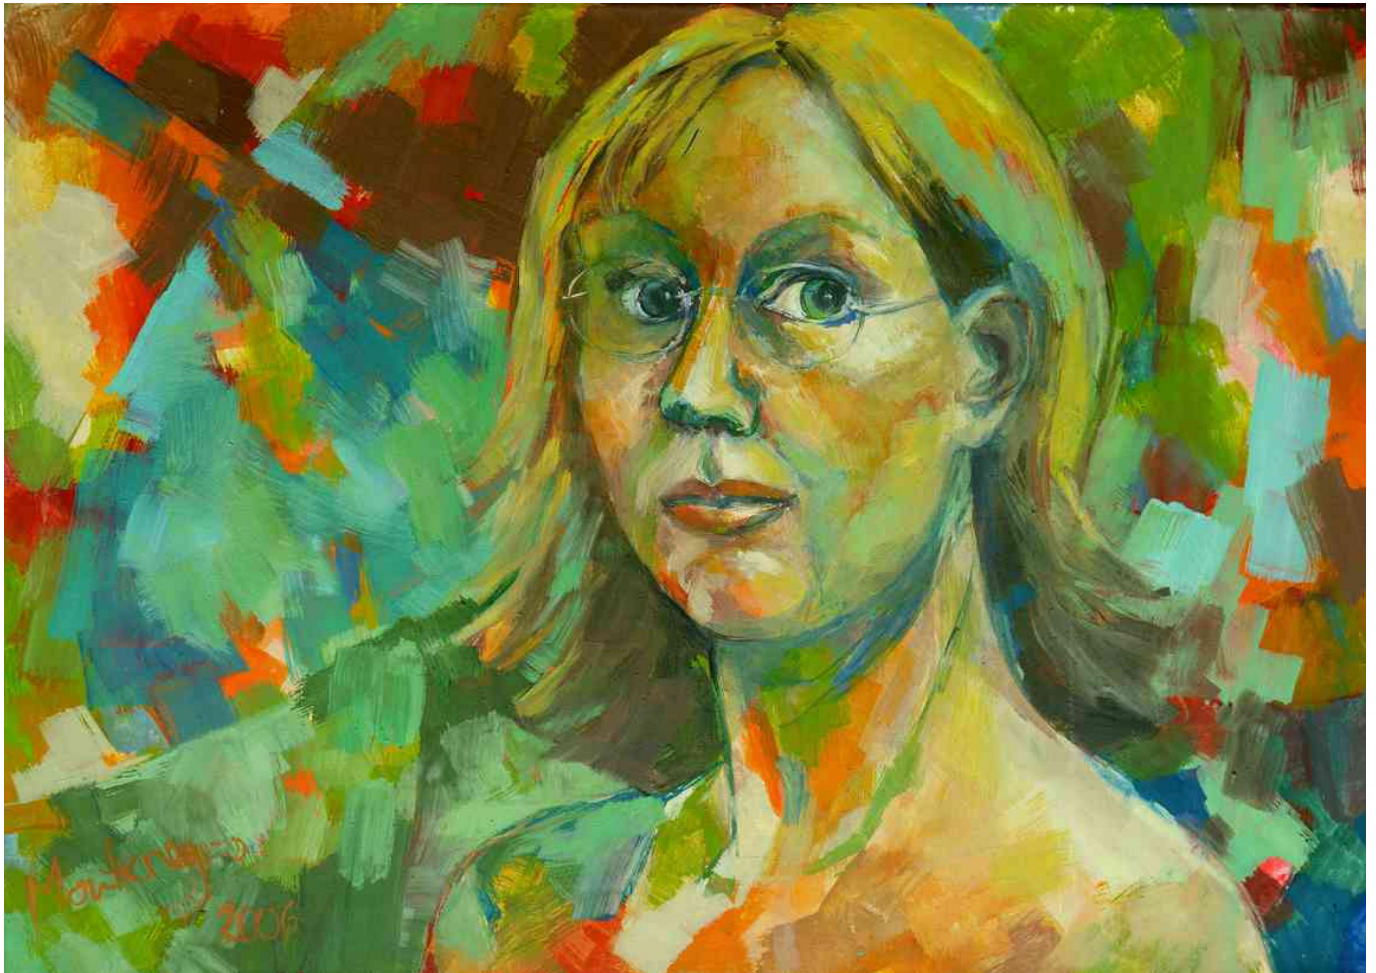

SELBSTPORTRAIT

2006 - Öl auf Leinwand - 50 x 70 cm

- Verfügbar